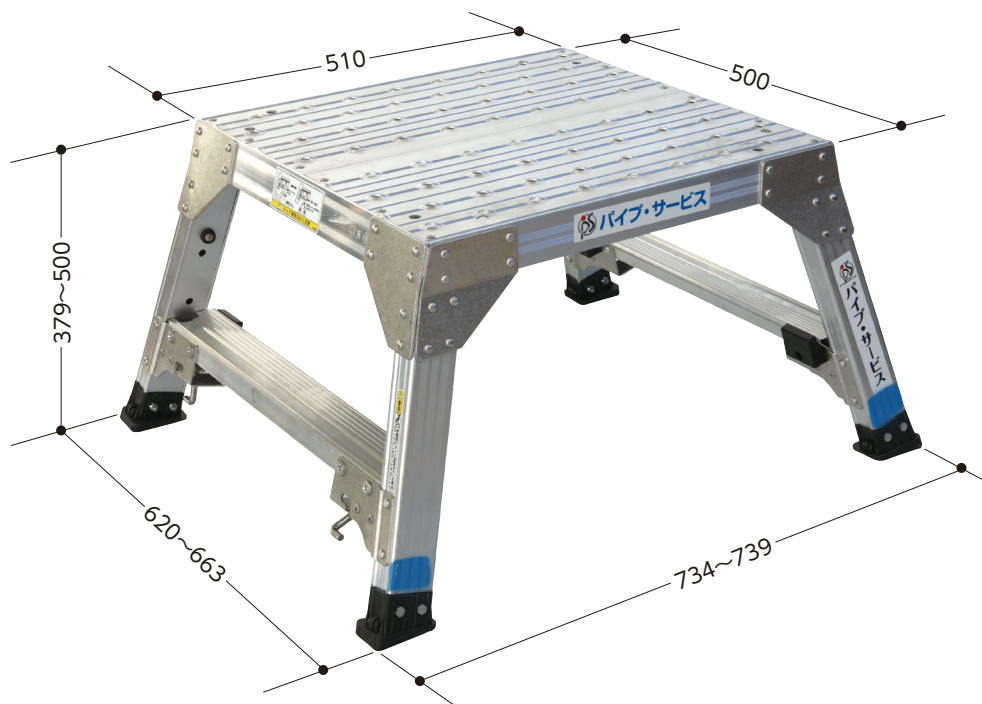

# コンスミニ

アルミ製 仮設 単品承認 伸縮機能 連結

内装工事や狭い場所での作業に最適！

## 収納例

交互に重ねてください。

## ステップ

60mm

### 連結ブリッジ

- 連結ブリッジを使用する事で、通路にもでき、大変便利です。

質量:8.3kg

使用例

商品名	型式	作業台寸法 (mm)			作業床高 (mm)	ステップ幅 (mm)	設置寸法 (mm)			収納寸法 (mm)			質量 (kg)	許容荷重 kN (kgf)	
		幅 (W)	奥行 (D)	高さ (H)			幅 (W)	奥行 (D)	高さ (H)	幅 (W)	奥行 (D)	高さ (H)			
コンスミニ	—	PD-5	500	510	—	379~500	60	620~663	734~739	379~500	620	734	379	6.8	1.47 (150)