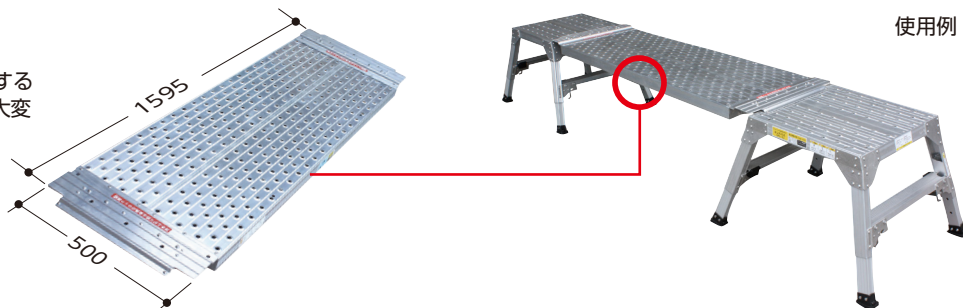

オプション

連結ブリッジ

- 連結ブリッジを使用する事で、通路にもでき、大変便利です。

質量:8.3kg

使用例

商品名	型式	作業台寸法 (mm)			作業床高 (mm)	ステップ幅 (mm)	設置寸法 (mm)			収納寸法 (mm)			質量 (kg)	許容荷重 kN (kgf)	
		幅 (W)	奥行 (D)	高さ (H)			幅 (W)	奥行 (D)	高さ (H)	幅 (W)	奥行 (D)	高さ (H)			
コンスミニ	—	PD-5	500	510	—	379~500	60	620~663	734~739	379~500	620	734	379	6.8	1.47 (150)

商品名	型式	寸法 (mm)			質量 (kg)	許容荷重 kN (kgf)	オプション対応機種
		幅 (W)	奥行 (D)	高さ (H)			
連結ブリッジ	HAE	500	1595	50	8.3	0.98 (100)	勇馬7・11・14・18・20 (縦列のみ) 11S・コンスミニ