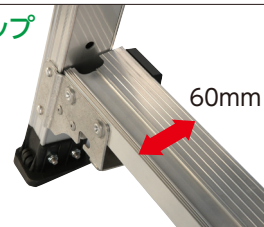

コンスミニ

アルミ製 仮設 単品承認 伸縮機能 連結

内装工事や狭い場所での作業に最適！

収納例

交互に重ねてください。

ステップ

60mm

オプション

連結ブリッジ

- 連結ブリッジを使用する事で、通路にもでき、大変便利です。

質量:8.3kg

使用例

商品名	型式	作業台寸法 (mm)			作業床高 (mm)	ステップ幅 (mm)	設置寸法 (mm)			収納寸法 (mm)			質量 (kg)	許容荷重 kN (kgf)	
		幅 (W)	奥行 (D)	高さ (H)			幅 (W)	奥行 (D)	高さ (H)	幅 (W)	奥行 (D)	高さ (H)			
コンスミニ	—	PD-5	500	510	—	379~500	60	620~663	734~739	379~500	620	734	379	6.8	1.47 (150)

商品名	型式	寸法 (mm)			質量 (kg)	許容荷重 kN (kgf)	オプション対応機種
		幅 (W)	奥行 (D)	高さ (H)			
連結ブリッジ	HAE	500	1595	50	8.3	0.98 (100)	勇馬7・11・14・18・20 (縦列のみ) 11S・コンスミニ