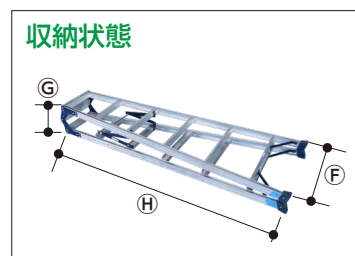

脚立 (業務用)

アルミ製

折畳式

10日保証

工事用よりも軽量で
持ち運びがラクラク！

商品名	型 式	天場寸法 (mm)		ステップ幅 (mm)	設置寸法 (mm)			収納寸法 (mm)			開き止め金具 (mm)	質量 (kg)	許容荷重 kN (kgf)	仮設認定
		幅 (W) (A)	奥行 (D) (B)		幅 (W) (C)	奥行 (D) (D)	高さ (H) (E)	幅 (W) (F)	高さ (G)	長さ (H) (H)				
脚立3尺(業務用)	HM-C90	300	247	55	470	763	830	475	255	925	中折式	4.4	0.98(100)	×
脚立4尺(業務用)	HM-C120	300	247	55	524	942	1120	525	255	1230	中折式	5.3	0.98(100)	×
脚立5尺(業務用)	HM-C150	300	247	55	577	1120	1410	580	255	1530	中折式	6.2	0.98(100)	×
脚立6尺(業務用)	HM-C180	300	247	55	631	1299	1700	635	255	1835	中折式	7.2	0.98(100)	×
脚立7尺(工事用)	HM-C210	300	247	55	684	1477	1990	685	255	2140	中折式	8.6	0.98(100)	×
脚立8尺(工事用)	HM-C240	300	247	55	738	1655	2290	740	255	2445	中折式	9.9	0.98(100)	×
脚立9尺(業務用)	HM-C270	300	247	55	791	1834	2580	795	255	2750	中折式	11.1	0.98(100)	×
脚立10尺(業務用)	HM-C300	300	247	55	845	2012	2869	845	255	3051	中折式	14.4	0.98(100)	×
脚立12尺(業務用)	HM-C360	300	247	55	951	2369	3450	955	255	3665	交差式	20.3	0.98(100)	×