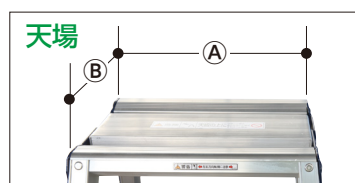

脚立 (業務用)

アルミ製

折畳式

10日保証

工事用よりも軽量で
持ち運びがラクラク！

商品名	型 式	天場寸法 (mm)		ステップ幅 (mm)	設置寸法 (mm)			収納寸法 (mm)			開き止め金具 (mm)	質量 (kg)	許容荷重 kN (kgf)	仮設認定
		幅 (W) (A)	奥行 (D) (B)		幅 (W) (C)	奥行 (D) (D)	高さ (H) (E)	幅 (W) (F)	高さ (G)	長さ (H) (H)				
脚立3尺(業務用)	HM-C90	300	247	55	470	763	830	475	255	925	中折式	4.4	0.98(100)	×
脚立4尺(業務用)	HM-C120	300	247	55	524	942	1120	525	255	1230	中折式	5.3	0.98(100)	×
脚立5尺(業務用)	HM-C150	300	247	55	577	1120	1410	580	255	1530	中折式	6.2	0.98(100)	×
脚立6尺(業務用)	HM-C180	300	247	55	631	1299	1700	635	255	1835	中折式	7.2	0.98(100)	×
脚立7尺(工事用)	HM-C210	300	247	55	684	1477	1990	685	255	2140	中折式	8.6	0.98(100)	×
脚立8尺(工事用)	HM-C240	300	247	55	738	1655	2290	740	255	2445	中折式	9.9	0.98(100)	×
脚立9尺(業務用)	HM-C270	300	247	55	791	1834	2580	795	255	2750	中折式	11.1	0.98(100)	×
脚立10尺(業務用)	HM-C300	300	247	55	845	2012	2869	845	255	3051	中折式	14.4	0.98(100)	×
脚立12尺(業務用)	HM-C360	300	247	55	951	2369	3450	955	255	3665	交差式	20.3	0.98(100)	×