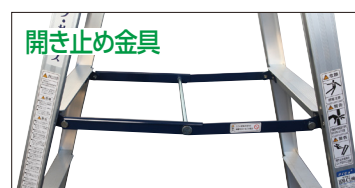

脚立 (業務用)

アルミ製

折畳式

10日保証

工事用よりも軽量で
持ち運びがラクラク！

商品名	型 式	天場寸法 (mm)		ステップ幅 (mm)	設置寸法 (mm)			収納寸法 (mm)			開き止め金具 (mm)	質量 (kg)	許容荷重 kN (kgf)	仮設認定
		幅 (W) (A)	奥行 (D) (B)		幅 (W) (C)	奥行 (D) (D)	高さ (H) (E)	幅 (W) (F)	高さ (G)	長さ (H) (H)				
脚立3尺(業務用)	HM-C90	300	247	55	470	763	830	475	255	925	中折式	4.4	0.98(100)	×
脚立4尺(業務用)	HM-C120	300	247	55	524	942	1120	525	255	1230	中折式	5.3	0.98(100)	×
脚立5尺(業務用)	HM-C150	300	247	55	577	1120	1410	580	255	1530	中折式	6.2	0.98(100)	×
脚立6尺(業務用)	HM-C180	300	247	55	631	1299	1700	635	255	1835	中折式	7.2	0.98(100)	×
脚立7尺(工事用)	HM-C210	300	247	55	684	1477	1990	685	255	2140	中折式	8.6	0.98(100)	×
脚立8尺(工事用)	HM-C240	300	247	55	738	1655	2290	740	255	2445	中折式	9.9	0.98(100)	×
脚立9尺(業務用)	HM-C270	300	247	55	791	1834	2580	795	255	2750	中折式	11.1	0.98(100)	×
脚立10尺(業務用)	HM-C300	300	247	55	845	2012	2869	845	255	3051	中折式	14.4	0.98(100)	×
脚立12尺(業務用)	HM-C360	300	247	55	951	2369	3450	955	255	3665	交差式	20.3	0.98(100)	×

台

車

可搬式作業台

移動式作業台・足場材

電気機器

照

明

保安用品