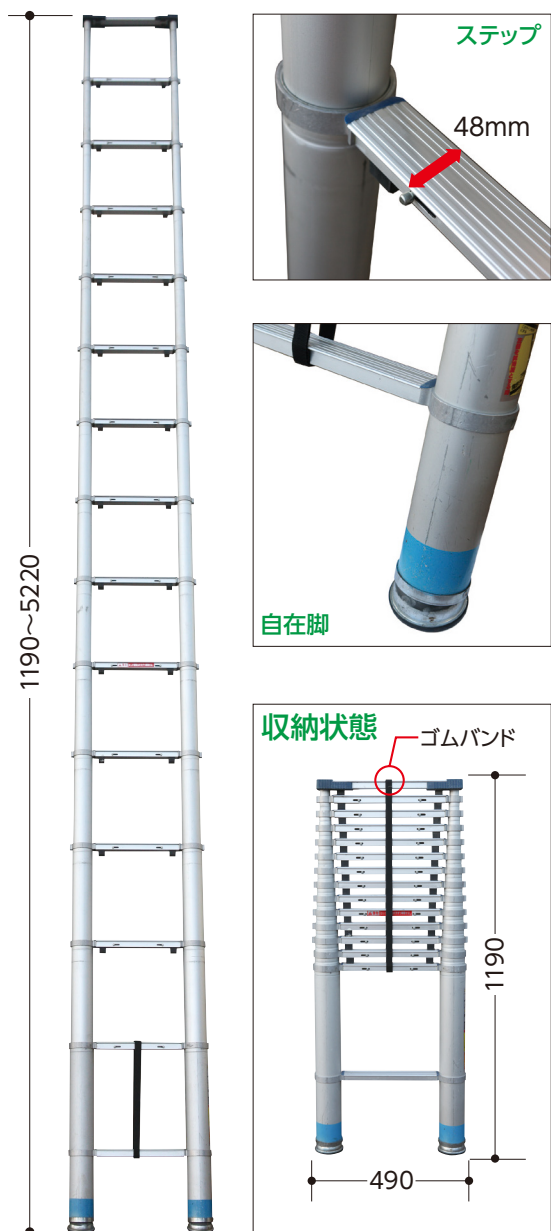

スーパーラダー

10日保証

伸縮自在だからコンパクトに収納。持ち運びに便利

1連梯子

10日保証

簡単・安全、機能的

商品名	型式	設置寸法(mm)				ステップ幅(mm)	収納寸法(mm)			質量(kg)	許容荷重kN(kgf)
		伸長	外寸	内寸	奥行		縮長(H)	幅(W)	奥行(D)		
スーパーラダー-SL500	SL-500J	1190~5220	450~490	316~369	72~96	48	1190	490	96	15.5	0.98(100)

商品名	型式	形状	設置寸法(mm)				ステップ幅(mm)	収納寸法(mm)			質量(kg)	許容荷重kN(kgf)
			伸長	外寸	内寸	奥行		幅(W)	奥行(D)	高さ(H)		
梯子(AS-2.4)	1CSM-24	1連	2370	411	358	146	42	2370	411	72	4.5	0.98(100)
梯子(AS-3.1)	1ALF-31	1連	3074	392	328	130	45	3074	392	75	6.5	1.47(150)
梯子(AS-4.1)	1ALF-41	1連	4094	392	328	130	45	4094	392	75	8.4	1.47(150)
梯子(AS-5.1)	1ALF-51	1連	5114	392	328	130	45	5114	392	75	10.3	1.47(150)