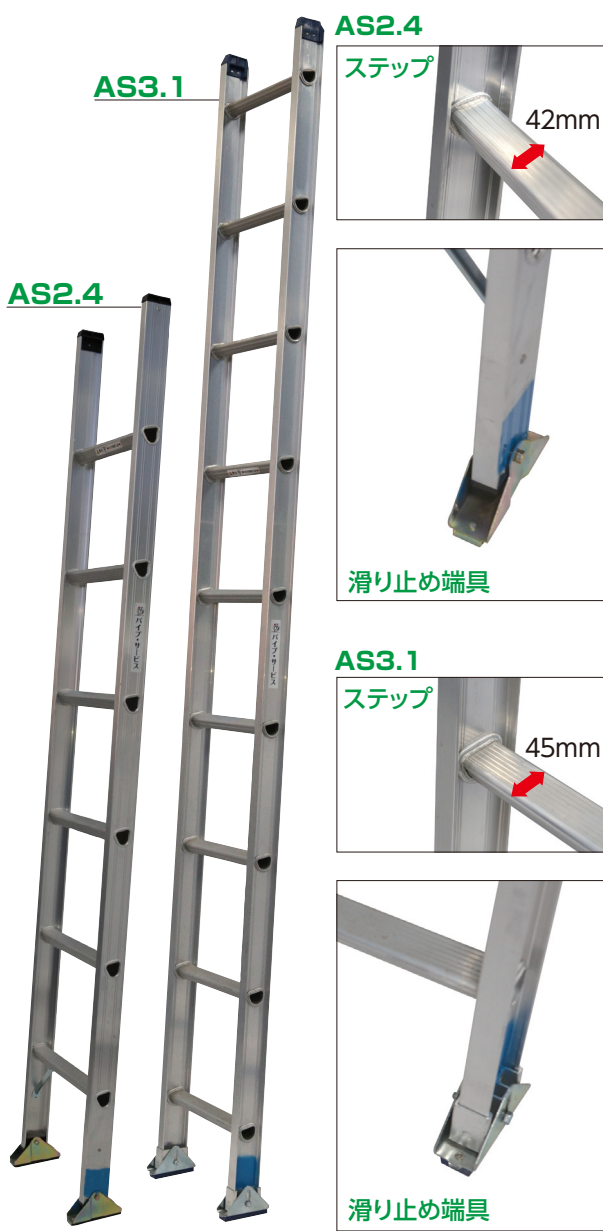

スーパーラダー

10日保証

伸縮自在だからコンパクトに収納。持ち運びに便利

1連梯子

10日保証

簡単・安全、機能的

商品名	型式	設置寸法(mm)				ステップ幅(mm)	収納寸法(mm)			質量(kg)	許容荷重kN(kgf)
		伸長	外寸	内寸	奥行		縮長(H)	幅(W)	奥行(D)		
スーパーラダー-SL500	SL-500J	1190~5220	450~490	316~369	72~96	48	1190	490	96	15.5	0.98(100)

商品名	型式	形状	設置寸法(mm)				ステップ幅(mm)	収納寸法(mm)			質量(kg)	許容荷重kN(kgf)
			伸長	外寸	内寸	奥行		幅(W)	奥行(D)	高さ(H)		
梯子(AS-2.4)	1CSM-24	1連	2370	411	358	146	42	2370	411	72	4.5	0.98(100)
梯子(AS-3.1)	1ALF-31	1連	3074	392	328	130	45	3074	392	75	6.5	1.47(150)
梯子(AS-4.1)	1ALF-41	1連	4094	392	328	130	45	4094	392	75	8.4	1.47(150)
梯子(AS-5.1)	1ALF-51	1連	5114	392	328	130	45	5114	392	75	10.3	1.47(150)