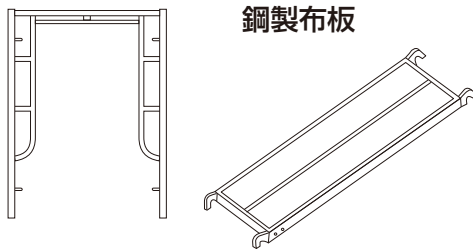

3 移動式作業台・足場材

アップスター
のび〜る 3-1.3

SHO36 3-2

リフティー 3-4

のぼる君 3-5~6

シフト
ステージ 3-7~8

コンスミンゴ 3-9~12

ローリング
タワー 3-15~18

アルミ足場板 3-13

かるスロ 3-14

鳥居型建枠 3-19~25

兼用直交クランプ 3-26

親綱 3-27~28

セルフロック ブロックリール 3-29