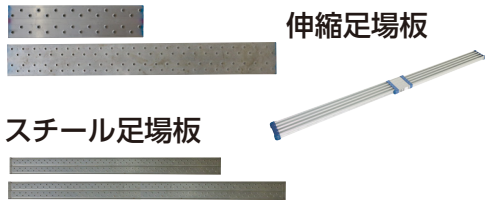

アルミ足場板 3-13

かるスロ 3-14

鳥居型建枠 3-19~25

兼用直交クランプ 3-26

親綱 3-27~28

セルフロック ブロックリール 3-29