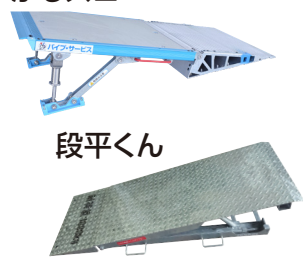

3 移動式作業台・足場材

アップスター
のび〜る 3-1.3

SHO36 3-2

リフティー 3-4

のぼる君 3-5~6

シフト
ステージ 3-7~8

コンスミンゴ 3-9~12

ローリング
タワー 3-15~18

アルミ足場板 3-13

かるスロ 3-14

鳥居型建枠 3-19~25

兼用直交クランプ 3-26

親綱 3-27~28

セルフロック ブロックリール 3-29