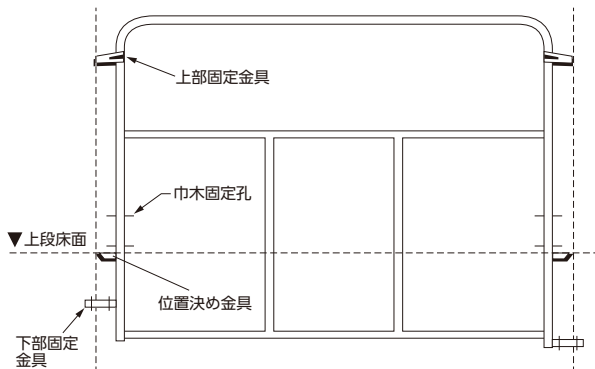

先行手摺

寸法(mm)			質量(kg)
幅(W)	奥行(D)	高さ(H)	
1829	30	1215	8.5

開口ガード

寸法(mm)			質量(kg)
幅(W)	奥行(D)	高さ(H)	
1800~1830	520~800	900	12.5

養生柵

寸法(mm)			質量(kg)
幅(W)	奥行(D)	高さ(H)	
1829	25	860	11.6

進入防止扉

寸法(mm)			質量(kg)
幅(W)	奥行(D)	高さ(H)	
850(1250)	30	1610(1690)	15