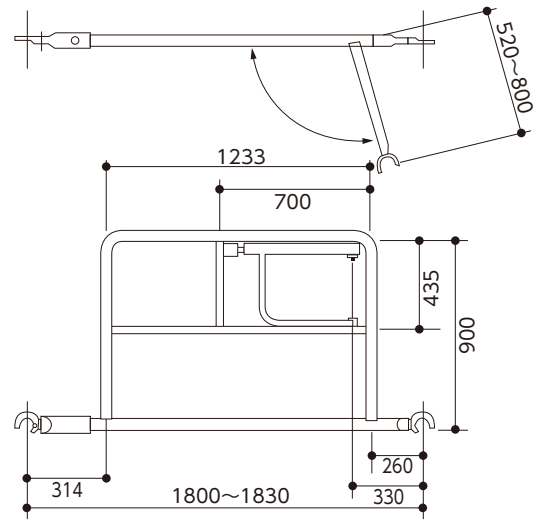

先行手摺

寸法(mm)			質量(kg)
幅(W)	奥行(D)	高さ(H)	
1829	30	1215	8.5

開口ガード

寸法(mm)			質量(kg)
幅(W)	奥行(D)	高さ(H)	
1800~1830	520~800	900	12.5

養生柵

寸法(mm)			質量(kg)
幅(W)	奥行(D)	高さ(H)	
1829	25	860	11.6

進入防止扉

寸法(mm)			質量(kg)
幅(W)	奥行(D)	高さ(H)	
850(1250)	30	1610(1690)	15