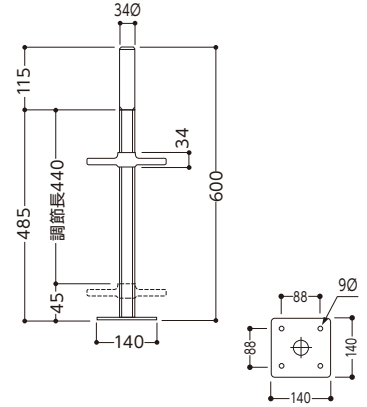

ジャッキ付車輪

品番	車輪径	φ	h	s	H	質量 (kg)	許容荷重 (kN)
J-726	150	541	217	110	327	6.2	2.0
J-728	200	596	272	110	382	8.2	2.5

ジャッキベース A-752

3.3kg

ロングジャッキベース A-752s

※外部足場用には使用しないでください。 板厚 6t 4.7kg

アウトリガー

品番	A (mm)	B (mm)	C (mm)	質量 (kg)	使用段数
J-726用	670	50~265	600	12.0	3段以下
J-728用	770	50~325	605	13.5	3段半以上

エコワイドベース

品番	寸法 (mm) 縦×横	質量 (kg)	素材	使用ベース
P-120	250×250	0.3	プラスチック	単管ベース
P-140	250×250	0.3	プラスチック	ジャッキベース

ラバーベース

品番	寸法 (mm) 縦×横	質量 (kg)	素材	使用ベース
G-120	150×150	0.2	ゴム	単管ベース
G-140	150×150	0.2	ゴム	ジャッキベース

大引受ジャッキ

寸法 (mm)			質量 (kg)
幅 (W)	奥行 (D)	高さ (H)	
140	150	405 (505)	4.8

安全プレート 販売品

¥1,500