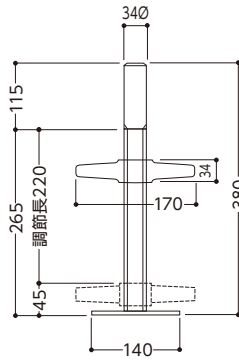

ジャッキ付車輪

品番	車輪径	φ	h	s	H	質量 (kg)	許容荷重 (kN)
J-726	150	541	217	110	327	6.2	2.0
J-728	200	596	272	110	382	8.2	2.5

ジャッキベース A-752

3.3kg

ロングジャッキベース A-752s

※外部足場用には使用しないでください。 板厚 6t 4.7kg

アウトリガー

品番	A (mm)	B (mm)	C (mm)	質量 (kg)	使用段数
J-726用	670	50~265	600	12.0	3段以下
J-728用	770	50~325	605	13.5	3段半以上

エコワイドベース

品番	寸法 (mm) 縦×横	質量 (kg)	素材	使用ベース
P-120	250×250	0.3	プラスチック	単管ベース
P-140	250×250	0.3	プラスチック	ジャッキベース

ラバーベース

品番	寸法 (mm) 縦×横	質量 (kg)	素材	使用ベース
G-120	150×150	0.2	ゴム	単管ベース
G-140	150×150	0.2	ゴム	ジャッキベース

大引受ジャッキ

寸法 (mm)			質量 (kg)
幅 (W)	奥行 (D)	高さ (H)	
140	150	405 (505)	4.8

安全プレート 販売品

¥1,500