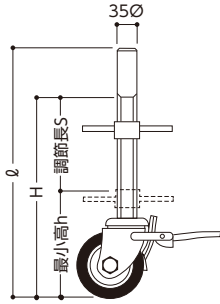

ジャッキ付車輪

品番	車輪径	φ	h	s	H	質量 (kg)	許容荷重 (kN)
J-726	150	541	217	110	327	6.2	2.0
J-728	200	596	272	110	382	8.2	2.5

ジャッキベース A-752

3.3kg

ロングジャッキベース A-752s

※外部足場用には使用しないでください。 板厚 6t 4.7kg

アウトリガー

品番	A (mm)	B (mm)	C (mm)	質量 (kg)	使用段数
J-726用	670	50~265	600	12.0	3段以下
J-728用	770	50~325	605	13.5	3段半以上

エコワイドベース

品番	寸法 (mm) 縦×横	質量 (kg)	素材	使用ベース
P-120	250×250	0.3	プラスチック	単管ベース
P-140	250×250	0.3	プラスチック	ジャッキベース

ラバーベース

品番	寸法 (mm) 縦×横	質量 (kg)	素材	使用ベース
G-120	150×150	0.2	ゴム	単管ベース
G-140	150×150	0.2	ゴム	ジャッキベース

大引受ジャッキ

寸法 (mm)			質量 (kg)
幅 (W)	奥行 (D)	高さ (H)	
140	150	405 (505)	4.8

安全プレート 販売品

¥1,500