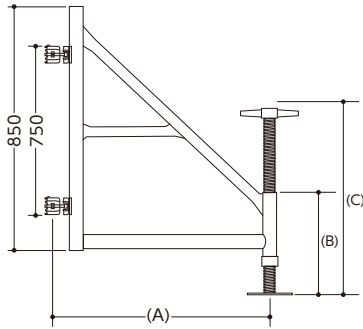

ジャッキ付車輪

品番	車輪径	φ	h	s	H	質量 (kg)	許容荷重 (kN)
J-726	150	541	217	110	327	6.2	2.0
J-728	200	596	272	110	382	8.2	2.5

ジャッキベース A-752

3.3kg

ロングジャッキベース A-752s

※外部足場用には使用しないでください。 板厚 6t 4.7kg

アウトリガー

品番	A (mm)	B (mm)	C (mm)	質量 (kg)	使用段数
J-726用	670	50~265	600	12.0	3段以下
J-728用	770	50~325	605	13.5	3段半以上

エコワイドベース

品番	寸法 (mm) 縦×横	質量 (kg)	素材	使用ベース
P-120	250×250	0.3	プラスチック	単管ベース
P-140	250×250	0.3	プラスチック	ジャッキベース

ラバーベース

品番	寸法 (mm) 縦×横	質量 (kg)	素材	使用ベース
G-120	150×150	0.2	ゴム	単管ベース
G-140	150×150	0.2	ゴム	ジャッキベース

大引受ジャッキ

寸法 (mm)			質量 (kg)
幅 (W)	奥行 (D)	高さ (H)	
140	150	405 (505)	4.8

安全プレート 販売品

¥1,500