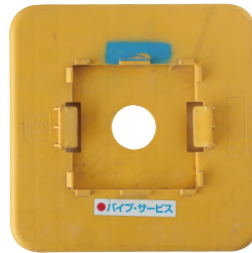

ジャッキ付車輪

品番	車輪径	φ	h	s	H	質量 (kg)	許容荷重 (kN)
J-726	150	541	217	110	327	6.2	2.0
J-728	200	596	272	110	382	8.2	2.5

ジャッキベース A-752

3.3kg

ロングジャッキベース A-752s

※外部足場用には使用しないでください。 板厚 6t 4.7kg

アウトリガー

品番	A (mm)	B (mm)	C (mm)	質量 (kg)	使用段数
J-726用	670	50~265	600	12.0	3段以下
J-728用	770	50~325	605	13.5	3段半以上

エコワイドベース

品番	寸法 (mm) 縦×横	質量 (kg)	素材	使用ベース
P-120	250×250	0.3	プラスチック	単管ベース
P-140	250×250	0.3	プラスチック	ジャッキベース

ラバーベース

品番	寸法 (mm) 縦×横	質量 (kg)	素材	使用ベース
G-120	150×150	0.2	ゴム	単管ベース
G-140	150×150	0.2	ゴム	ジャッキベース

大引受ジャッキ