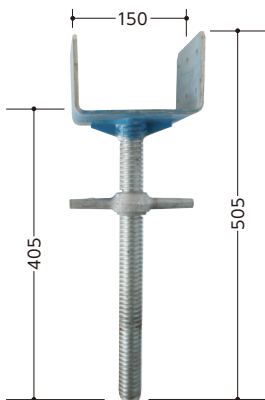

ジャッキ付車輪

品番	車輪径	φ	h	s	H	質量 (kg)	許容荷重 (kN)
J-726	150	541	217	110	327	6.2	2.0
J-728	200	596	272	110	382	8.2	2.5

ジャッキベース A-752

3.3kg

ロングジャッキベース A-752s

※外部足場用には使用しないでください。 板厚 6t 4.7kg

アウトリガー

品番	A (mm)	B (mm)	C (mm)	質量 (kg)	使用段数
J-726用	670	50~265	600	12.0	3段以下
J-728用	770	50~325	605	13.5	3段半以上

エコワイドベース

品番	寸法 (mm) 縦×横	質量 (kg)	素材	使用ベース
P-120	250×250	0.3	プラスチック	単管ベース
P-140	250×250	0.3	プラスチック	ジャッキベース

ラバーベース

品番	寸法 (mm) 縦×横	質量 (kg)	素材	使用ベース
G-120	150×150	0.2	ゴム	単管ベース
G-140	150×150	0.2	ゴム	ジャッキベース

大引受ジャッキ

寸法 (mm)			質量 (kg)
幅 (W)	奥行 (D)	高さ (H)	
140	150	405 (505)	4.8

安全プレート 販売品

¥1,500