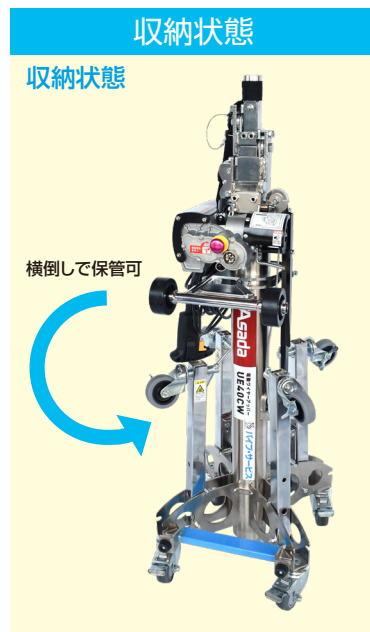

# 電動ワイヤーアッパー UE40CW

無段階調節機能により天板の高さを微調整可能！

マスト中心から壁まで最大26.5cmまで接近可能

型式	天板寸法(mm)		設置寸法(mm)				収納寸法(mm)			使用天板高さ(m) ※延長アダプタ有	タイヤ径(φ)	電圧(V)	昇降時間(積載無)	コード長さ(m)	騒音値(dB)	質量(kg)	最大積載荷重(kg) ※高さによって変動	使用場所
	幅(W)	奥行(D)	幅(W)	奥行(D)	対角長 <sup>※1</sup>	開脚長 <sup>※2</sup>	幅(W)	奥行(D)	高さ(H)									
UE40CW	435	745	910	910	1290	798	385	435	1170	最低:1.19/1.32* 最高:3.78/3.91*	75	100	上昇:40秒 下降:35秒	リモコン:4 電源:2.8	95	43.5	~3m:120 3~3.5m:100 3.5m~:80	屋内

- 昇降操作中、ワイヤーが上下しますので巻き込まれにご注意ください。
- ご使用の際は水平な場所で使用してください。

台  
車  
可搬式作業台  
移動式作業台・足場材  
電気機器  
照明  
保安用品  
事務機器