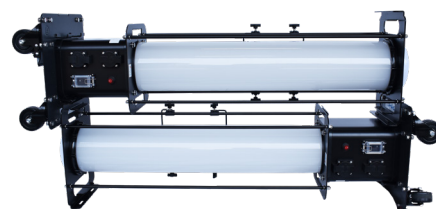

LEDパノラマアップライト(防雨型)

屋外でも使用できる防雨型の全方位照明

最大8台連結可能

電動工具の充電にも使用できるコンセント付き

各部詳細

段積み保管可

メーカー実測値 照度表(Lx)

寸法(mm)			コード長さ(m)	全光束(Lm)	電圧(V)	消費電力(W)	電線仕様			連結(台)	質量(kg)	使用場所
幅(W)	奥行(D)	高さ(H)					電線種	太さ	芯数			
350	350	1217	10	22900	100	168	VCT	2	3	8	18.2	屋外可

- LEDにはばらつきがある為、同一型式製品でも発行色や明るさが異なる場合があります。
- 発電機を使用する場合はインバーター式を使用してください。
- 10mの電源コードが1本付属しています。