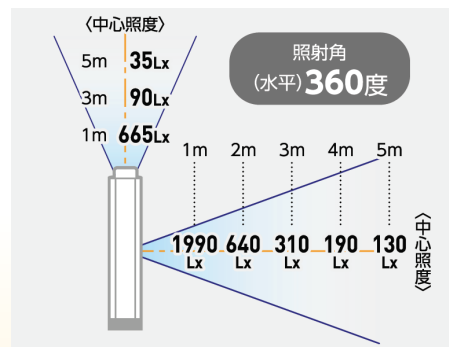

LEDパノラマアップライト(防雨型)

屋外でも使用できる防雨型の全方位照明

最大8台連結可能

電動工具の充電にも使用できるコンセント付き

各部詳細

段積み保管可

メーカー実測値 照度表(Lx)

寸法(mm)			コード長さ(m)	全光束(Lm)	電圧(V)	消費電力(W)	電線仕様			連結(台)	質量(kg)	使用場所
幅(W)	奥行(D)	高さ(H)					電線種	太さ	芯数			
350	350	1217	10	22900	100	168	VCT	2	3	8	18.2	屋外可