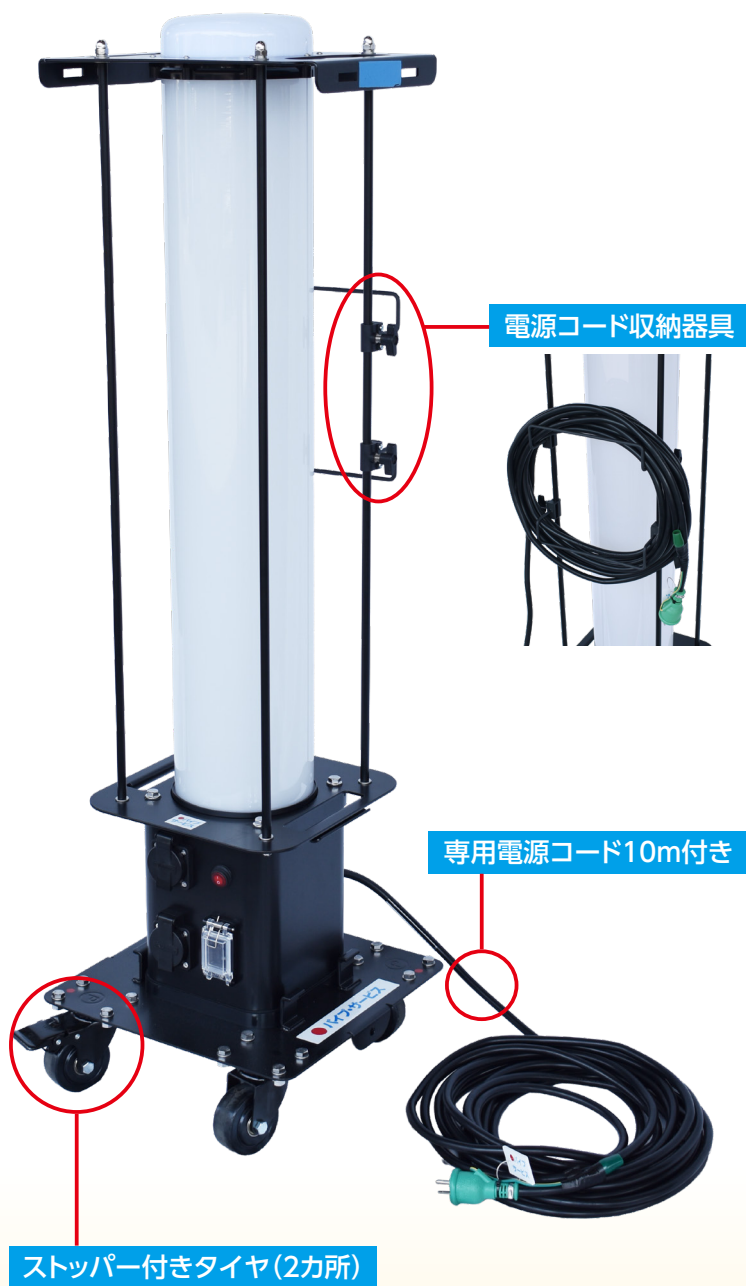

LEDパノラマアップライト(防雨型)

屋外でも使用できる防雨型の全方位照明

最大8台連結可能

電動工具の充電にも使用できるコンセント付き

各部詳細

段積み保管可

メーカー実測値 照度表(Lx)

寸法(mm)			コード長さ(m)	全光束(Lm)	電圧(V)	消費電力(W)	電線仕様			連結(台)	質量(kg)	使用場所
幅(W)	奥行(D)	高さ(H)					電線種	太さ	芯数			
350	350	1217	10	22900	100	168	VCT	2	3	8	18.2	屋外可

- LEDにはばらつきがある為、同一型式製品でも発行色や明るさが異なる場合があります。
- 発電機を使用する場合はインバーター式を使用してください。
- 10mの電源コードが1本付属しています。