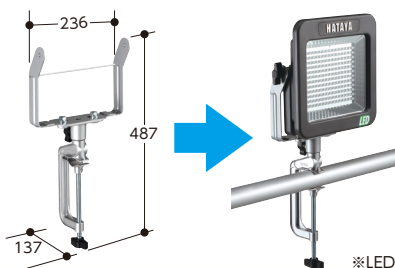

LEDケイ・ライト (充電式)

バッテリー

床置やアームセットを使えばどこにでも設置

LWK-10

LWK-SS

■バッテリー残量インジケーター (SSのみ)

バッテリー残量を4段階表示します。

付属品

AC アダプター

■USB出力 (SSのみ)

スマートフォンなどUSB機器の充電が行えます。

背面

オプション

バイス付アームセット

バイス付アームセットを使えば、ポール等に取り付けが可能になります。

マグネットアームセット

色々な場所に取り付けることが可能になります。

マグネット

※LEDケイ・ライトSSにはアームセットは付属せずスタンドフレームに取り付けてお出します。

型式	仕様	寸法 (mm)			全光束 (Lm)	電圧 (V)	充電時間 (h) (完全放電時)	連続点灯時間 (h)	質量 (kg)	使用場所
		幅 (W)	奥行 (D)	高さ (H)						
LWK-10	床置き式	236	63	220	500	100	約 8	約 6	1.2	屋外可
	マグネット式	236	137	242	500	100	約 8	約 6	2.2	屋外可
	バイス式	236	137	487	500	100	約 8	約 6	1.9	屋外可
LWK-SS	床置き式	245	90	230	1900	100	約 5	約 9	2.7	屋外可
	マグネット式	245	180	230	1900	100	約 5	約 9	3.4	屋外可
	バイス式	245	200	480	1900	100	約 5	約 9	3.15	屋外可