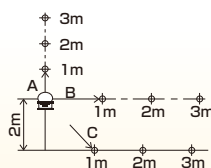

LEDディスクボール

連結

照射角 310°の広範囲照射
首振り機能で自由に調整
屋外でも使用できて、8 台まで連結が可能

ポリカーボネート製のボール

防雨キャップ付 連結用コンセント

三脚式

1灯式

2灯式

バイス式

メーカー実測値 照度表 (Lx)

	1m	2m	3m	4m	5m
A	1119	330	160	97	67
B	589	179	88	52	36
C	63	53	36	25	16

照度計測位置

仕様	寸法 (mm)			コード長さ (m)	全光束 (Lm)	電圧 (V)	消費電力 (W)	電線仕様			連結 (台)	質量 (kg)	使用場所
	幅 (W)	奥行 (D)	高さ (H)					電線種	太さ	芯数			
床置・バイス式	252	252	462	5	10800	100	102	VCTF	1.25	3	8	4.4	屋外可
三脚 1灯式	1118 (1284φ)		1665 ~ 2485	5	10800	100	102	VCTF	1.25	3	8	12.6	屋外可
三脚 2灯式	1118 (1284φ)		1665 ~ 2485	5	21600	100	204	VCTF	1.25	3	8	17.2	屋外可