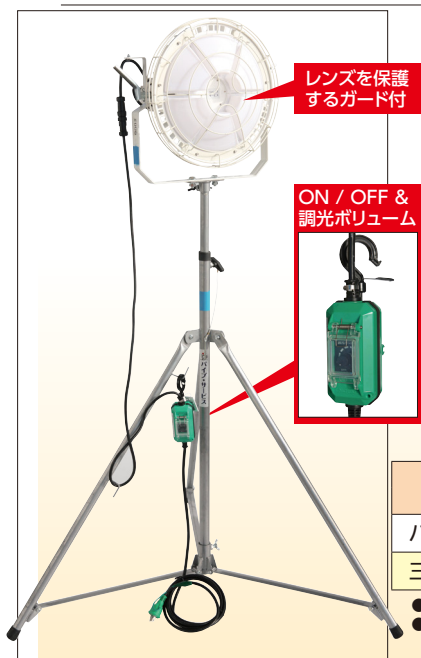

メタルハライドボールライト

組立式 連結

広範囲を照らす360度照明

三脚式

6台まで連結点灯可能。

屋外仕様も可能な防雨型。

メーカー実測値 照度表 (Lx)

防雨キャップ付 連結用コンセント(30cm)

仕様	寸法(mm)			コード長さ(m)	全光束(Lm)	電圧(V)	消費電力(W)	電線仕様			連結(台)	質量(kg)	使用場所
	幅(W)	奥行(D)	高さ(H)					電線種	太さ	芯数			
三脚式	1460φ		1598~2868	5	14500	100	150	VCT	2.0	3	6	12.0	屋外可

- 点灯スイッチを入れた後、約3分でメタルハライドランプ本来の明るさになります。
- 発電機を使用する場合はインバーター式を使用してください。
- 電源電圧は100V±6%の範囲内(94~106V)の安定した電源を使用してください。

LEDディスクバルーン

組立式

広範囲を照らす185度の照射角 屋外でも使用可能な防水規格

三脚式

バイス式

照度計測位置

メーカー実測値 照度表 (Lx) (調光最大時)

	1m	2m	3m	4m	5m
A	7120	1981	950	562	382
B	704	424	235	120	64