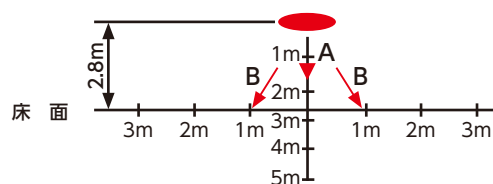

LEDディスクバルーン

組立式

広範囲を照らす185度の照射角 屋外でも使用可能な防水規格

三脚式

バイス式

照度計測位置

メーカー実測値 照度表 (Lx) (調光最大時)

	1m	2m	3m	4m	5m
A	7120	1981	950	562	382
B	704	424	235	120	64

仕様	寸法(mm)			コード長さ(m)	全光束(Lm)	電圧(V)	消費電力(W)	電線仕様			質量(kg)	使用場所
	幅(W)	奥行(D)	高さ(H)					電線種	太さ	芯数		
バイス式	513	260	478	4.5	28500	100	10~344	VCT	0.75	3	9.3	屋外可
三脚式	1118(1284φ)		1669~2489	4.5	28500	100	10~344	VCT	0.75	3	16.9	屋外可