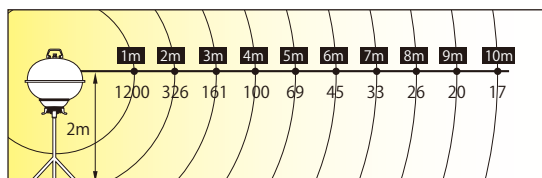

メタルハライドボールライト

組立式 連結

広範囲を照らす360度照明

三脚式

6台まで連結点灯可能。

屋外仕様も可能な防雨型。

メーカー実測値 照度表 (Lx)

防雨キャップ付 連結用コンセント(30cm)

仕様	寸法(mm)			コード長さ(m)	全光束(Lm)	電圧(V)	消費電力(W)	電線仕様			連結(台)	質量(kg)	使用場所
	幅(W)	奥行(D)	高さ(H)					電線種	太さ	芯数			
三脚式	1460φ		1598~2868	5	14500	100	150	VCT	2.0	3	6	12.0	屋外可

- 点灯スイッチを入れた後、約3分でメタルハライドランプ本来の明るさになります。
- 発電機を使用する場合はインバーター式を使用してください。
- 電源電圧は100V±6%の範囲内(94~106V)の安定した電源を使用してください。

LEDディスクバルーン

組立式

広範囲を照らす185度の照射角 屋外でも使用可能な防水規格

三脚式

バイス式

照度計測位置

メーカー実測値 照度表 (Lx) (調光最大時)

	1m	2m	3m	4m	5m
A	7120	1981	950	562	382
B	704	424	235	120	64

仕様	寸法(mm)			コード長さ(m)	全光束(Lm)	電圧(V)	消費電力(W)	電線仕様			質量(kg)	使用場所
	幅(W)	奥行(D)	高さ(H)					電線種	太さ	芯数		
バイス式	513	260	478	4.5	28500	100	10~344	VCT	0.75	3	9.3	屋外可
三脚式	1118(1284φ)		1669~2489	4.5	28500	100	10~344	VCT	0.75	3	16.9	屋外可