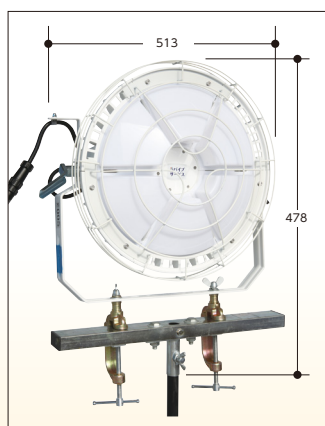

メタルハライドボールライト

組立式 連結

広範囲を照らす360度照明

三脚式

6台まで連結点灯可能。

屋外仕様も可能な防雨型。

メーカー実測値 照度表 (Lx)

防雨キャップ付 連結用コンセント(30cm)

仕様	寸法(mm)			コード長さ(m)	全光束(Lm)	電圧(V)	消費電力(W)	電線仕様			連結(台)	質量(kg)	使用場所
	幅(W)	奥行(D)	高さ(H)					電線種	太さ	芯数			
三脚式	1460φ		1598~2868	5	14500	100	150	VCT	2.0	3	6	12.0	屋外可

- 点灯スイッチを入れた後、約3分でメタルハライドランプ本来の明るさになります。
- 発電機を使用する場合はインバーター式を使用してください。
- 電源電圧は100V±6%の範囲内(94~106V)の安定した電源を使用してください。

LEDディスクバルーン

組立式

広範囲を照らす185度の照射角 屋外でも使用可能な防水規格

三脚式

バイス式

照度計測位置

メーカー実測値 照度表 (Lx) (調光最大時)

	1m	2m	3m	4m	5m
A	7120	1981	950	562	382
B	704	424	235	120	64

仕様	寸法(mm)			コード長さ(m)	全光束(Lm)	電圧(V)	消費電力(W)	電線仕様			質量(kg)	使用場所
	幅(W)	奥行(D)	高さ(H)					電線種	太さ	芯数		
バイス式	513	260	478	4.5	28500	100	10~344	VCT	0.75	3	9.3	屋外可
三脚式	1118(1284φ)		1669~2489	4.5	28500	100	10~344	VCT	0.75	3	16.9	屋外可