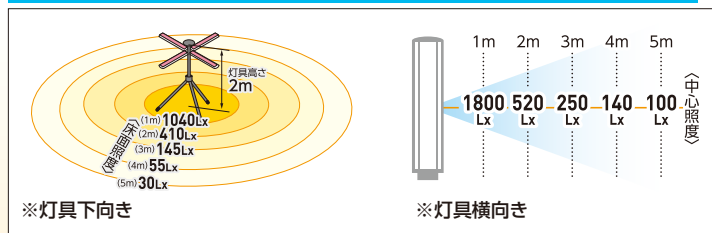

LEDスプリットライト

組立式 連結

広範囲照射から下方照射まで
マルチな広域照明
6台まで連結点灯、屋外使用も可能

メーカー実測値 照度表(Lx)

仕様	寸法(mm)			コード長さ(m)	全光束(Lm)	電圧(V)	消費電力(W)	電線仕様			連結(台)	質量(kg)	使用場所
	幅(W)	奥行(D)	高さ(H)					電線種	太さ	芯数			
三脚式	Φ1185~1360 (灯具閉状態)		2140~2883	5	22000	100	237	VCT	2.0	3	6	16.3	屋外可