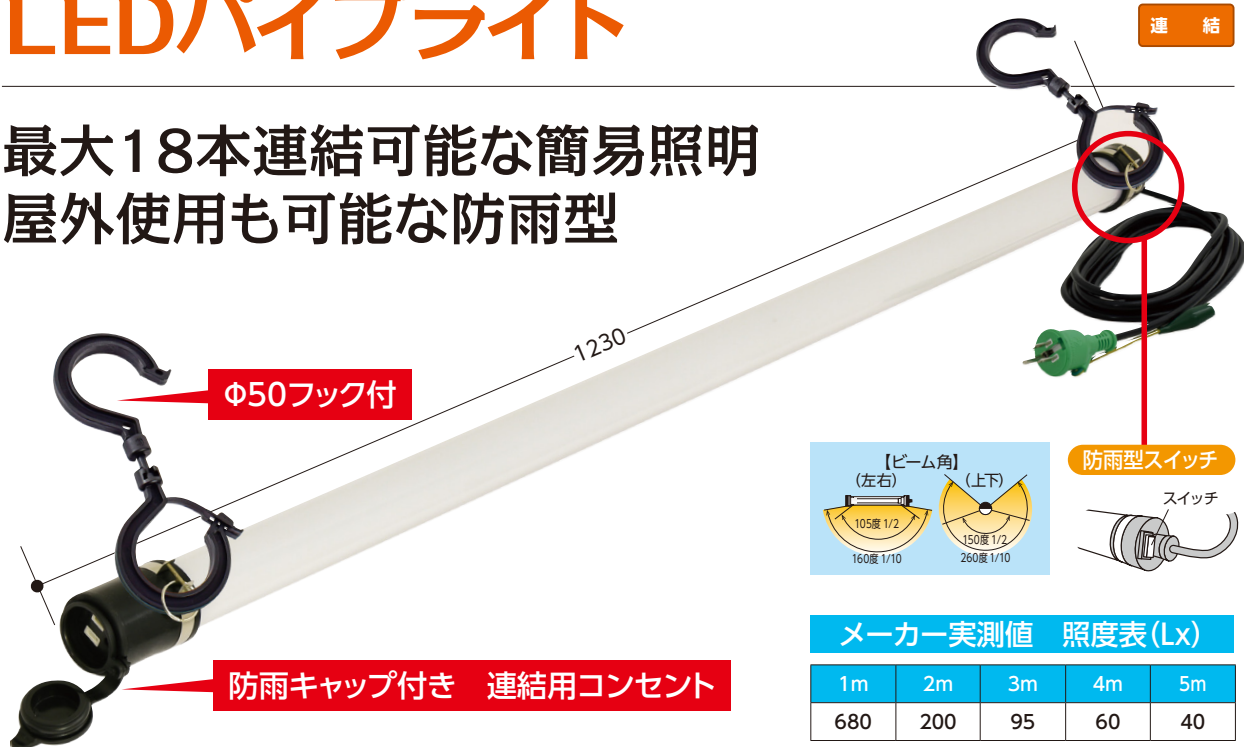

LEDパイプライト

最大18本連結可能な簡易照明
屋外使用も可能な防雨型

メーカー実測値 照度表(Lx)				
1m	2m	3m	4m	5m
680	200	95	60	40

寸法(mm)			コード長さ(m)	全光束(Lm)	電圧(V)	消費電力(W)	電線仕様			連結(台)	質量(kg)	使用場所
幅(W)	奥行(D)	高さ(H)					電線種	太さ	芯数			
φ51	1230	—	5	2950	100	23	VCTF	1.25	3	18	1.6	屋外可

●LEDにはばらつきがある為、同一型式製品でも発光色や明るさが異なる場合があります。

LEDレスキューポールランタン

停電しても点灯するバッテリー内蔵型
最大20本連結可能。屋外使用も可能な防雨型

寸法(mm)			コード長さ(m)	全光束(Lm)	電圧(V)	消費電力(W)	電線仕様			バッテリー点灯時間(h)	充電時間(h)	連結(台)	質量(kg)	使用場所
幅(W)	奥行(D)	高さ(H)					電線種	太さ	芯数					
φ67	1435	—	5	2200	100	23	SVCT	0.75	3	約6	約15	20	2.4	屋外可