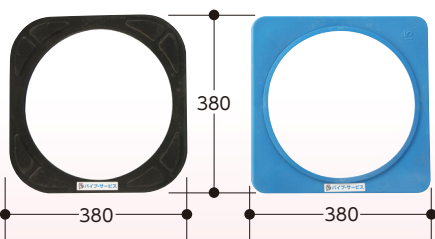

マンホール屏風

組立式

舗道等、掘削工事現場の必需品！

使用例

寸法(mm)			質量(kg)
幅(W)	奥行(D)	高さ(H)	
1000	1000	860	1.1 (1枚)

カラーコーン

プラスチック製 連結

いろいろな場所で大活躍！耐久性抜群！

コーン
ウェイト

商品名	寸法(mm)			質量(kg)
	幅(W)	奥行(D)	高さ(H)	
カラーコーン(赤)	380	380	700	1.0
カラーコーン(青)	380	380	700	1.0
コーンウェイト(黒)	380	380	20	2.0
コーンウェイト(青)	380	380	34	2.0

コーンバー

伸縮コーンバー

無段階伸縮

商品名	寸法(mm)		質量(kg)
	長さ(芯々)(W)	太さ(φ)	
コーンバー(黄/黒)	2000	34	0.5
コーンバー(青/白)	2000	34	0.5
伸縮コーンバー(黄/黒)	1221~2108	34・38	0.5
伸縮コーンバー(青/白)	1221~2108	34・38	0.5