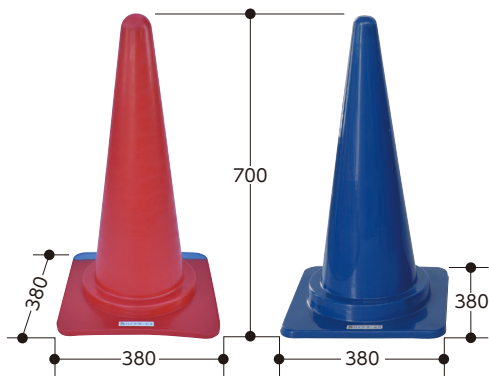

マンホール屏風

組立式

舗道等、掘削工事現場の必需品！

使用例

寸法(mm)			質量(kg)
幅(W)	奥行(D)	高さ(H)	
1000	1000	860	1.1 (1枚)

カラーコーン

プラスチック製 連結

いろいろな場所で大活躍！耐久性抜群！

コーン
ウェイト

商品名	寸法(mm)			質量(kg)
	幅(W)	奥行(D)	高さ(H)	
カラーコーン(赤)	380	380	700	1.0
カラーコーン(青)	380	380	700	1.0
コーンウェイト(黒)	380	380	20	2.0
コーンウェイト(青)	380	380	34	2.0

コーンバー

伸縮コーンバー

無段階伸縮

商品名	寸法(mm)		質量(kg)
	長さ(芯々)(W)	太さ(φ)	
コーンバー(黄/黒)	2000	34	0.5
コーンバー(青/白)	2000	34	0.5
伸縮コーンバー(黄/黒)	1221~2108	34・38	0.5
伸縮コーンバー(青/白)	1221~2108	34・38	0.5