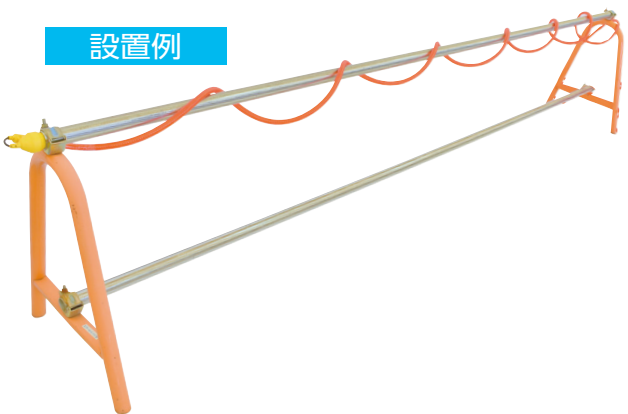

単管バリケード

スチール製 組立式

軽量、丈夫、簡単設置！

分解可能!

寸法(mm)			質量(kg)
幅(W)	奥行(D)	高さ(H)	
600	50	790	4(1個)

●ご利用になる単管パイプの長さをご指定ください。

バリケードやフェンスの夜間の安全性を高めるオプション品もご用意

LEDチューブライト

設置例

電池式

ソーラー式

LEDテープライト・LEDコネクタライン

設置例

LEDテープライト

LEDコネクタライン

詳細は 5-13ページへ

台

車

可搬式作業台

移動式作業台・足場材

電気機器

照

明

保安用品