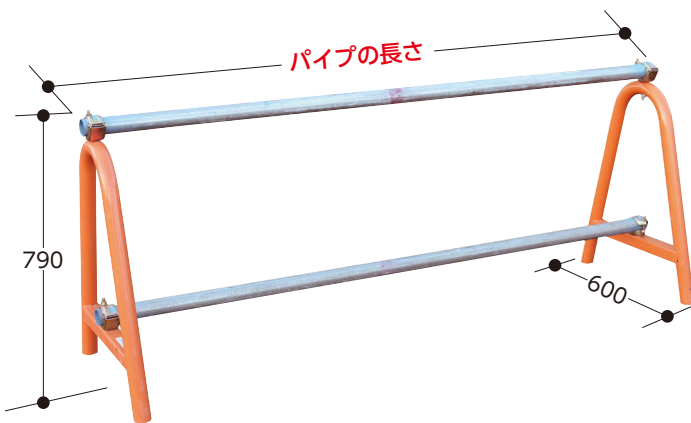

単管バリケード

スチール製 組立式

軽量、丈夫、簡単設置！

分解可能!

寸法(mm)			質量(kg)
幅(W)	奥行(D)	高さ(H)	
600	50	790	4(1個)

●ご利用になる単管パイプの長さをご指定ください。

バリケードやフェンスの夜間の安全性を高めるオプション品もご用意

LEDチューブライト

設置例

電池式

ソーラー式

LEDテープライト・LEDコネクタライン

設置例

LEDテープライト

LEDコネクタライン

詳細は 5-13ページへ