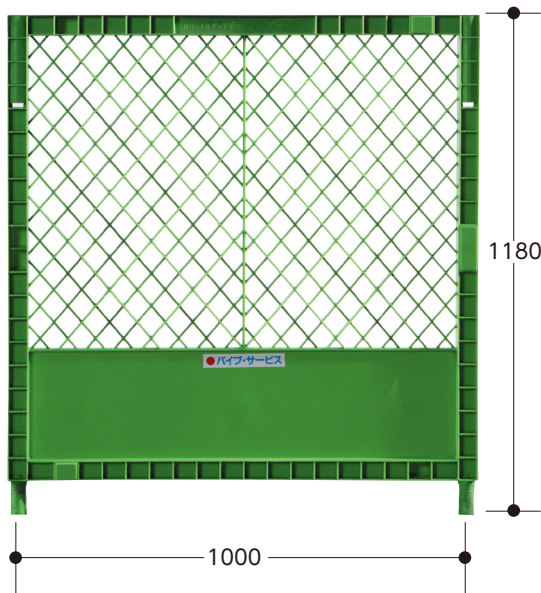

プラスチックフェンス

プラスチック製 連結

軽くて錆びない簡単設置！

オプション

商品名	寸法(mm)			質量(kg)
	幅(W)	奥行(D)	高さ(H)	
プラスチックフェンス	1000	45	1180	4.0
プラスチックフェンス用タンクベース	320	320	120	0.6(空) 9(満水時)
プラスチックフェンス用ベースウェイト	300	300	110	13.0

ご注文時の注意 脚をご利用になる場合は、タンクベースまたはベースウェイトのどちらかをお選びください。また、連結する場合はフェンスジョイントをご利用ください。

メッキガードフェンス

スチール製 連結

工事現場のバリケードとして大活躍！

商品名	寸法(mm)			質量(kg)
	幅(W)	奥行(D)	高さ(H)	
メッキガードフェンス(樹木)	1800	25	1800	17.5
メッキガードフェンス(扉付・樹木)	900	25	1800	13.0
メッキガードフェンス用ブロック	300	150	93	9.5

ご注文時の注意 脚をご利用になる場合は、ブロックをご利用ください。また、連結する場合はジョイントをご利用ください。