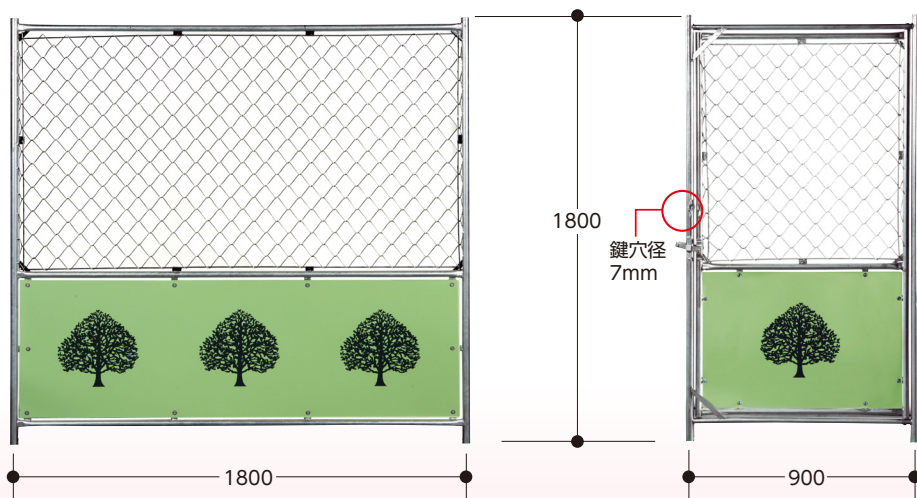

プラスチックフェンス

プラスチック製 連結

軽くて錆びない簡単設置！

オプション

商品名	寸法(mm)			質量(kg)
	幅(W)	奥行(D)	高さ(H)	
プラスチックフェンス	1000	45	1180	4.0
プラスチックフェンス用タンクベース	320	320	120	0.6(空) 9(満水時)
プラスチックフェンス用ベースウェイト	300	300	110	13.0

ご注文時の注意 脚をご利用になる場合は、タンクベースまたはベースウェイトのどちらかをお選びください。また、連結する場合はフェンスジョイントをご利用ください。

メッキガードフェンス

スチール製 連結

工事現場のバリケードとして大活躍！

商品名	寸法(mm)			質量(kg)
	幅(W)	奥行(D)	高さ(H)	
メッキガードフェンス(樹木)	1800	25	1800	17.5
メッキガードフェンス(扉付・樹木)	900	25	1800	13.0
メッキガードフェンス用ブロック	300	150	93	9.5

ご注文時の注意 脚をご利用になる場合は、ブロックをご利用ください。また、連結する場合はジョイントをご利用ください。