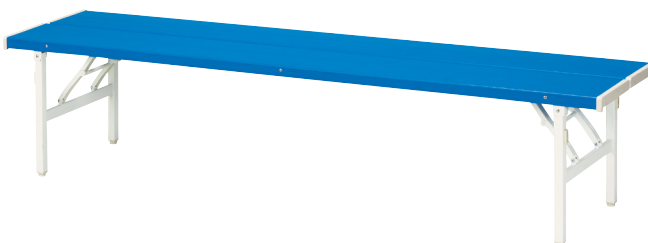

会議用テーブル

屋内用

折畳式

30日保証

手軽に移動ができる会議用テーブル

1800×450

1800×600

商品名	寸法(mm)			質量(kg)	色
	幅(W)	奥行(D)	高さ(H)		
会議用テーブル1800×450	1800	450	700	16	木目
会議用テーブル1800×600	1800	600	700	20.0	木目

折りたたみ椅子・ベンチ

屋内用

折畳式

30日保証

会議や説明会などに最適

折りたたみ椅子

折りたたみベンチ

折りたたみ状態

商品名	寸法(mm)			質量(kg)	色
	幅(W)	奥行(D)	高さ(H)		
折りたたみ椅子	425	459	741	4.2	黒
折りたたみベンチ	1806	410	400	16.4	青

ホワイトボード

屋内用 組立式

打ち合わせや会議に便利な
コンパクトサイズ!

別売品

イレーザ

マグネット

マーカー