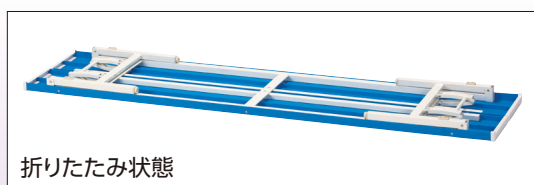

折りたたみベンチ

折りたたみ状態