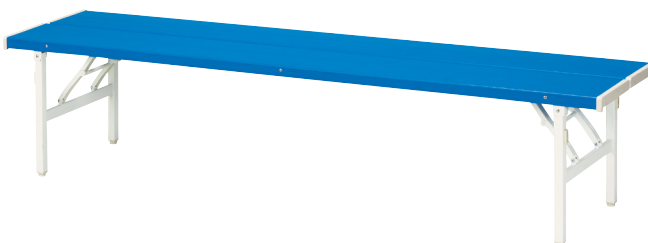

会議用テーブル

屋内用

折畳式

30日保証

手軽に移動ができる会議用テーブル

1800×450

1800×600

商品名	寸法(mm)			質量(kg)	色
	幅(W)	奥行(D)	高さ(H)		
会議用テーブル1800×450	1800	450	700	16	木目
会議用テーブル1800×600	1800	600	700	20.0	木目

折りたたみ椅子・ベンチ

屋内用

折畳式

30日保証

会議や説明会などに最適

折りたたみ椅子

折りたたみベンチ

折りたたみ状態

商品名	寸法(mm)			質量(kg)	色
	幅(W)	奥行(D)	高さ(H)		
折りたたみ椅子	425	459	741	4.2	黒
折りたたみベンチ	1806	410	400	16.4	青